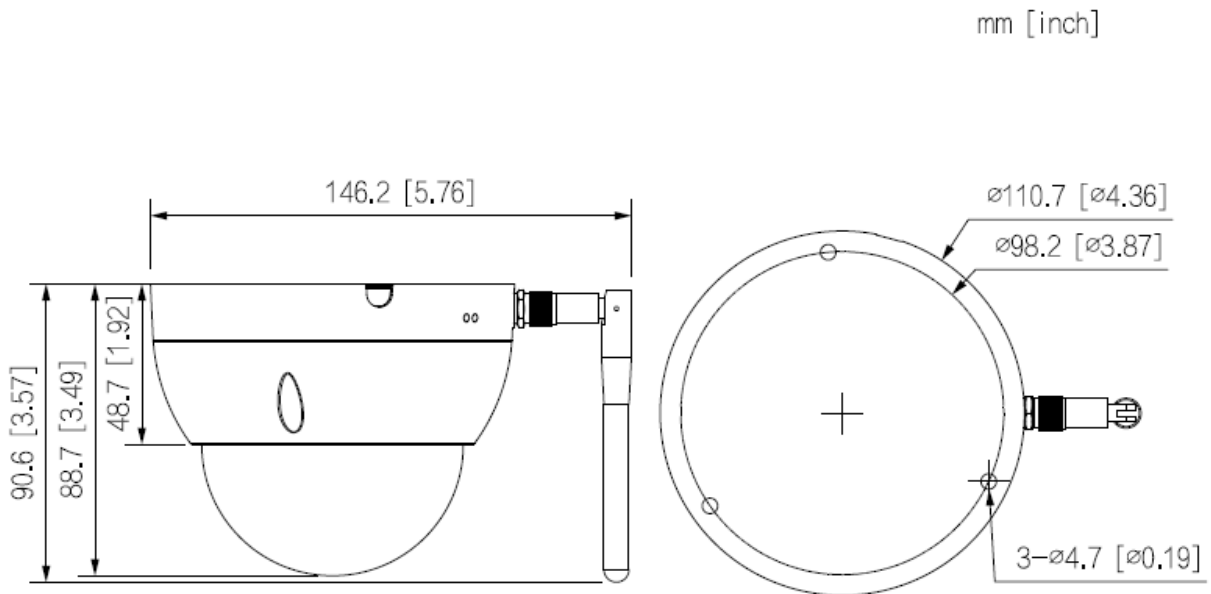

L-DC-5400-W

BILDER