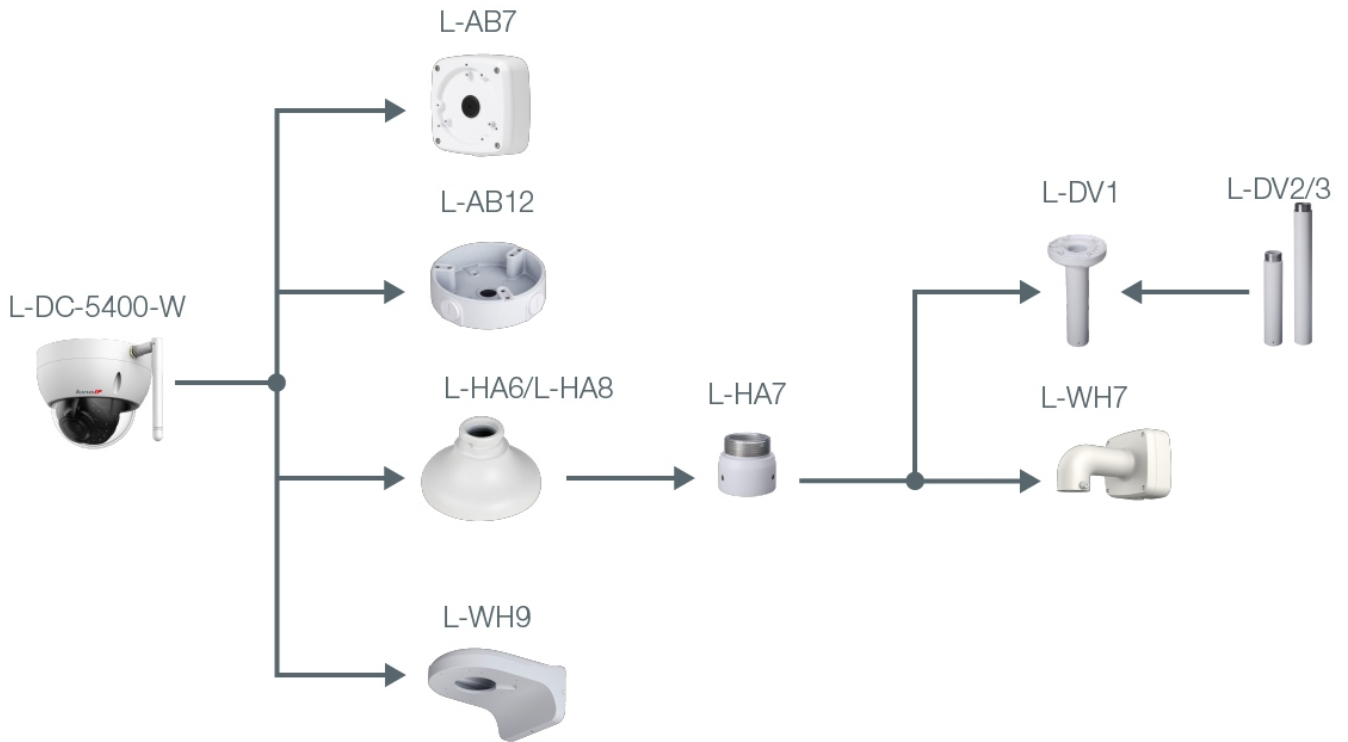

L-DC-5400-W