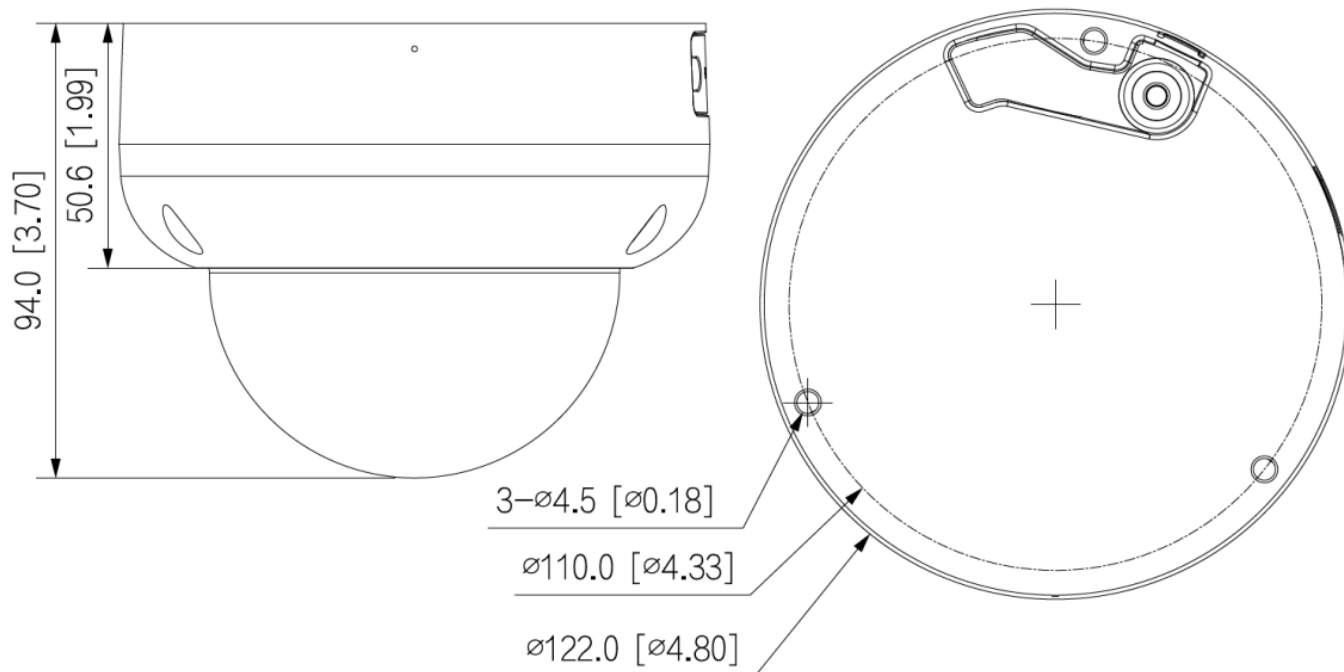

L-DA-5400

BILDER