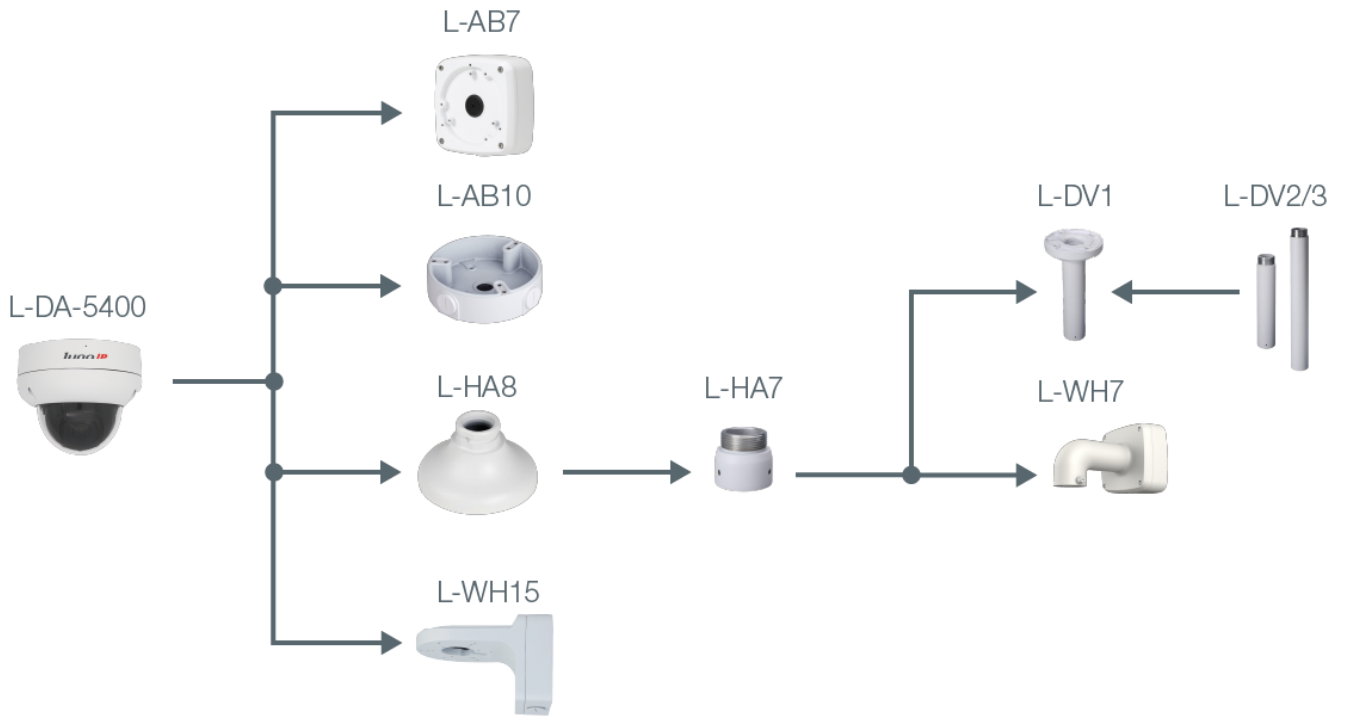

Steuer Schnittstellen	10/100 Base-TX Ethernet (RJ45)
Netzwerk-Protokolle	IPv4, IPv6, TCP/IP, HTTP, HTTPS, SSL, UDP, UPnP, ICMP, IGMP, SNMP, RTSP, RTP, SMTP, NTP, DHCP, DNS, PPPOE, DDNS, FTP, IP Filter, QoS, Bonjour
Integration	ONVIF (Profile S, G, T), P2P, CGI

L-DA-5400

HTTP-Befehl	Ja
-------------	----

Allgemein

Spannungsversorgung	12 V DC, PoE (802.3af)
ePoE	Ja
Leistungsaufnahme	max. 8,8 W
Speicheroptionen	MicroSD-Kartenslot (max. 512 GB), FTP, SFTP, NAS
Bedienung	lunaCMS, Browser, APP (iOS, Android)
Schutzart	IP67 IK10
Abmessungen	Ø122 mm x 94 mm (H)
Gewicht	713 g
Gehäusematerial	Aluminium
zul. Betriebstemperatur	-30 °C bis +60 °C
Lieferumfang	Software, BDA

Produkt Informationen

Version	2
Artikelnummer	10779

L-DA-5400

BILDER

ZUBEHÖR

L-AB10
Anschlussbox für Dome-Kameras

L-WH12
Regenschutz für Dome Kameras

L-HA8
Adapter für Domekameras

L-HA7
Adapter für Domekameras

L-WH15
Wandhalter mit Anschlussbox

L-WH7
Wandhalter

L-DV1
Deckenhalter

L-DV2
Deckenhalterverlängerung

L-DV3
Deckenhalterverlängerung

L-SCA
Umrüstset für Dome Kameras