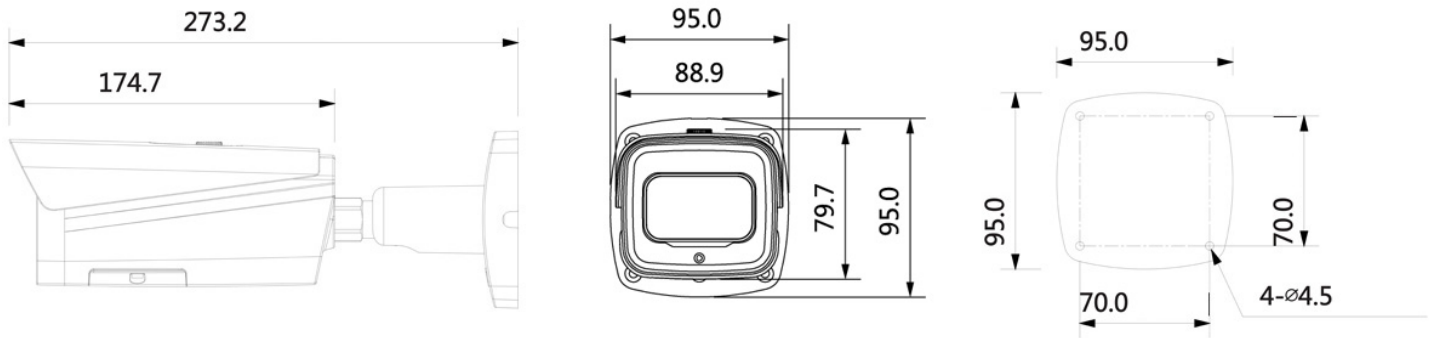

L-KE-5403

BILDER