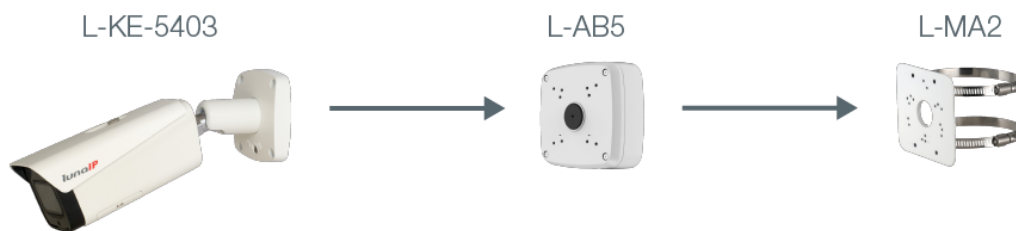

L-KE-5403

- 4 MP | 1/1,8" CMOS Sensor
- Vario-Zoom | 115° - 47° (H)
- Videoanalyse (IVS+)
- 12 V DC, ePoE | IP67, IK10

Die L-KE-5403 ist eine 4 Megapixel IR Bulletkamera (IP), die neben IVS-Funktionen auch über neueste KI-Technologie verfügt. Das Gehäuse ist wetter- und vandalismusgeschützt (IP67/IK10). Der 1/1,8" CMOS Sensor liefert Bilder in einer Auflösung von bis zu 2688x1520 Pixel mit bis zu 25 bps). Ausgestattet mit einem 2,7-12 mm Motorzoom-Objektiv und IR-LEDs (Reichweite bis 60 m) lässt diese Kamera kaum Wünsche offen. Einstellungen sind über den eingebauten Webserver möglich. Die Spannungsversorgung kann wahlweise über 12 V DC oder (e)PoE erfolgen.

Allgemein

Spannungsversorgung	12 V DC, PoE (802.3af)
ePoE	Ja
Leistungsaufnahme	max. 12,3 W
Speicheroptionen	MicroSD-Kartenslot (max. 512 GB), FTP, SFTP, NAS
Bedienung	lunaCMS, Browser, APP (iOS, Android)
Schutzart	IP67 IK10
Abmessungen	272,9 mm x 94,9 mm x 94,9 mm (L x B x H) inkl. Wandhalter
Gewicht	1120 g
Gehäusematerial	Aluminium
zul. Betriebstemperatur	-30 °C bis +60 °C
Lieferumfang	Software, BDA, Schrauben für die Montage

Produkt Informationen

Version	5
Artikelnummer	10812

L-KE-5403

BILDER

ZUBEHÖR