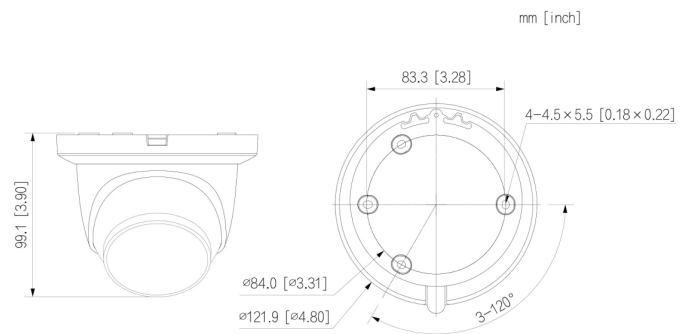

L-DK-5400

BILDER