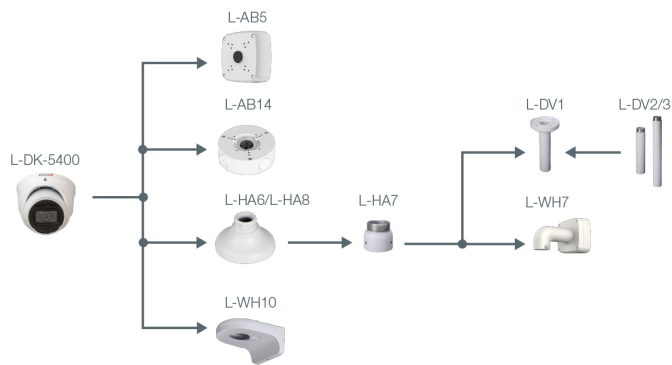

Netzwerk

Steuer Schnittstellen	10/100 Base-T Ethernet (RJ45)
Netzwerk-Protokolle	IPv4, IPv6, HTTP, HTTPS, TCP, UDP, ARP, RTP, RTSP, RTCP, RTMP, SMTP, FTP, SFTP, DHCP, DNS, DDNS, QoS, UPnP, NTP, Multicast, ICMP, IGMP, NFS, PPPoE, 802.1x, SNMP
Integration	ONVIF (Profile S, G, T), P2P, CGI

L-DK-5400

HTTP-Befehl	Ja
-------------	----

Allgemein

Spannungsversorgung	12 V DC, PoE (802.3af)
ePoE	Ja
Leistungsaufnahme	max. 9,7 W
Speicheroptionen	MicroSD-Kartenslot (max. 512 GB), FTP, SFTP, NAS
Bedienung	lunaCMS, Browser, APP (iOS, Android)
Schutzart	IP67
Abmessungen	Ø 122 mm x 99 mm (H)
Gewicht	500 g
Gehäusematerial	Aluminium
zul. Betriebstemperatur	-30 °C bis +60 °C
Lieferumfang	Software, BDA

Produkt Informationen

Version	5
Artikelnummer	10830

L-DK-5400

BILDER

ZUBEHÖR

L-AB5
Anschlussbox

L-AB14
Anschlussbox für Kameras

L-HA8
Adapter für Domekameras