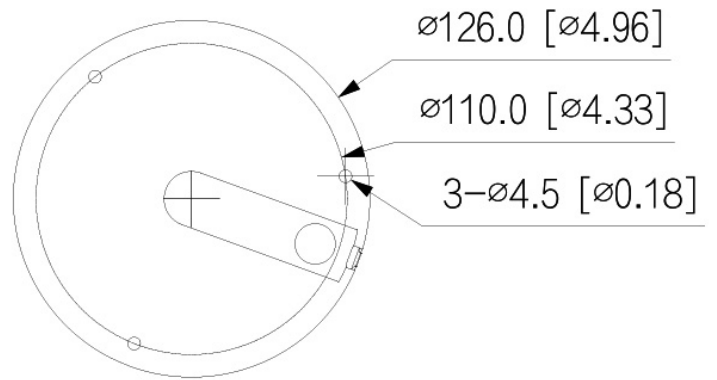

Produkt Informationen

Version	1
Artikelnummer	10659

L-DR-2203

BILDER

mm [inch]

ZUBEHÖR

L-AB7
Anschlussbox

L-AB17
Anschlussbox für Dome-Kameras