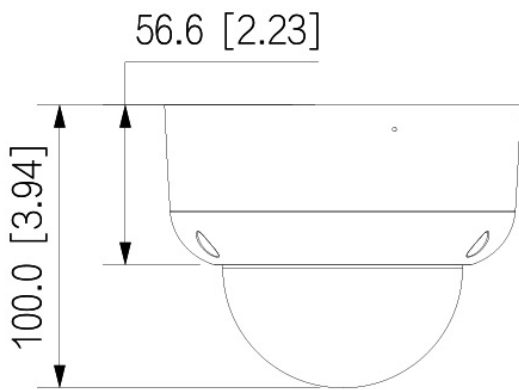

Video

Auflösung	2MP (1920 x 1080 px)
Bildraten	bis 25 bps bei 1920 x 1080

Beleuchtung

IR-Beleuchtung	max. 60 m
----------------	-----------

DORI Tabelle

Entdecken	W: 44 m T: 145 m
Beobachten	W: 18 m T: 58 m
Erkennen	W: 9 m T: 29 m

Produkt Informationen

Version	1
Artikelnummer	10659

L-DR-2203

BILDER

mm [inch]

ZUBEHÖR

L-AB7
Anschlussbox

L-AB17
Anschlussbox für Dome-Kameras