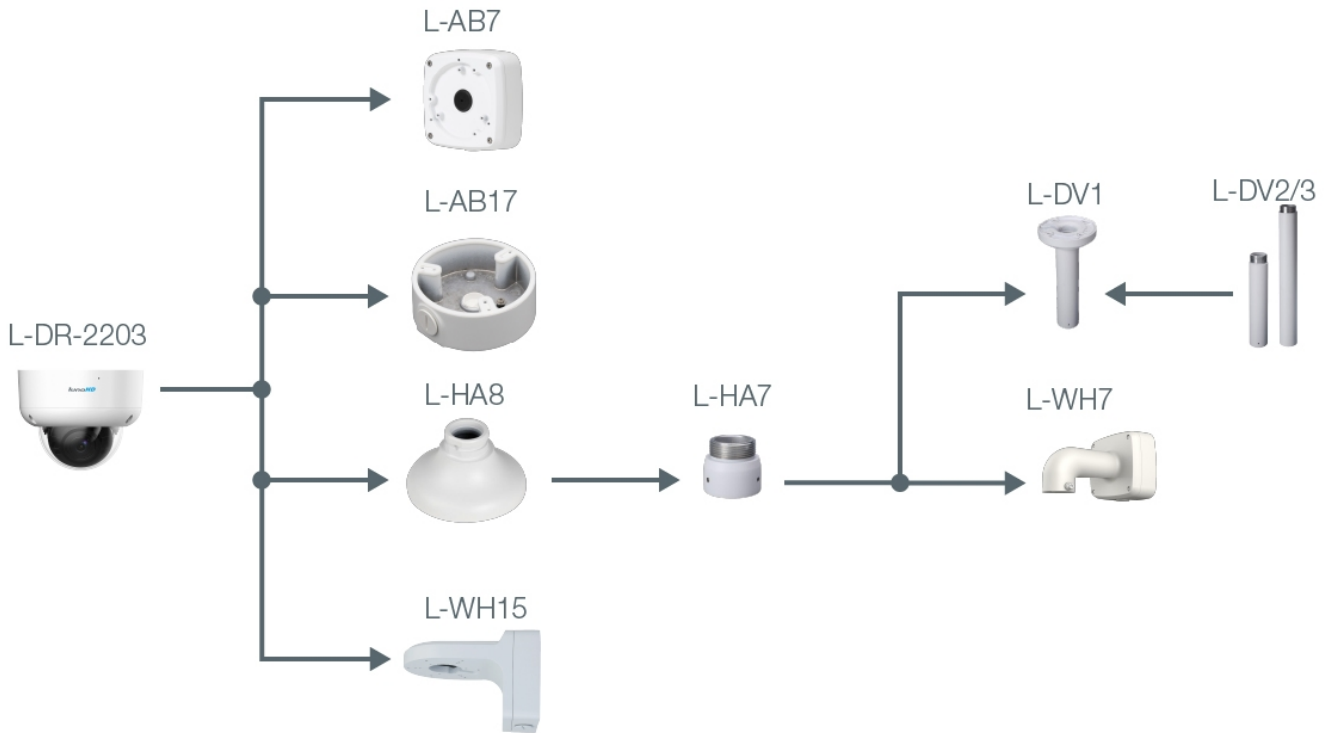

- Auflösung 1920 x 1080 px (Full HD)
- 2,7 ~ 13,5 mm Motorzoom-Objektiv
- IR-Reichweite 60 m
- wetter- und vandalismusgeschützt
- Spannungsversorgung 12 V DC / 24 V AC

Die L-DR-2203 ist eine vandalismusgeschützte (IK10) Dome-Kamera mit IR-Strahler (60 m) und für den Innen- und Außeneinsatz geeignet (IP67). Umschaltbar über DIP-Schalter am Kabel kann das Signal über den BNC-Ausgang auch als CVBS, AHD oder TVI ausgegeben werden. HD-CVI ist ein Standard zur Langstreckenübertragung (max. 500 m) von HD-Videobildern (720p, 1080p) über konventionelle Koax-Kabel. Neben dem Video können auch Audiosignale und Daten über das gleiche Kabel übertragen werden. Der CMOS-Sensor liefert eine max. Auflösung von 2 Megapixel (1920 x 1080 px) mit bis zu 25 Bildern pro Sekunde. Die Kamera ist mit einem 2,7 - 13,5 mm Motorzoom Objektiv ausgestattet und verfügt über einen mechanischen IR Cut Filter (ICR). Einstellungen an der Kamera können komfortabel über das Koaxialkabel im OSD (OnScreenDisplay) der Kamera vorgenommen werden. Die Spannungsversorgung erfolgt über 12 V DC oder 24 V AC.

Alarm und Audio

Mikrofon	Ja
----------	----

Allgemein

Spannungsversorgung	12 V DC ($\pm 10\%$), 24 V AC ($\pm 25\%$)
Leistungsaufnahme	max. 9,9 W
Videonorm	HD-CVI, TVI, AHD, CVBS (umschaltbar per DIP Schalter)
Videoausgang	1 x BNC
Schutzart	IP67 IK10
Abmessungen	\varnothing 126 mm x 100 mm (H)
Gewicht	650 g
Gehäusematerial	Aluminium
zul. Betriebstemperatur	-30 °C bis +60 °C
Lieferumfang	Montagezubehör, BDA

Produkt Informationen

Version	1
Artikelnummer	10659

L-DR-2203

BILDER

mm [inch]

ZUBEHÖR

L-AB7
Anschlussbox

L-AB17
Anschlussbox für Dome-Kameras

L-HA8
Adapter für Domekameras

L-HA7
Adapter für Domekameras

L-WH7
Wandhalter

L-DV1
Deckenhalter

L-DV2
Deckenhalterverlängerung

L-DV3
Deckenhalterverlängerung

L-WH15
Wandhalter mit Anschlussbox

L-SCA
Umrüstset für Dome Kameras