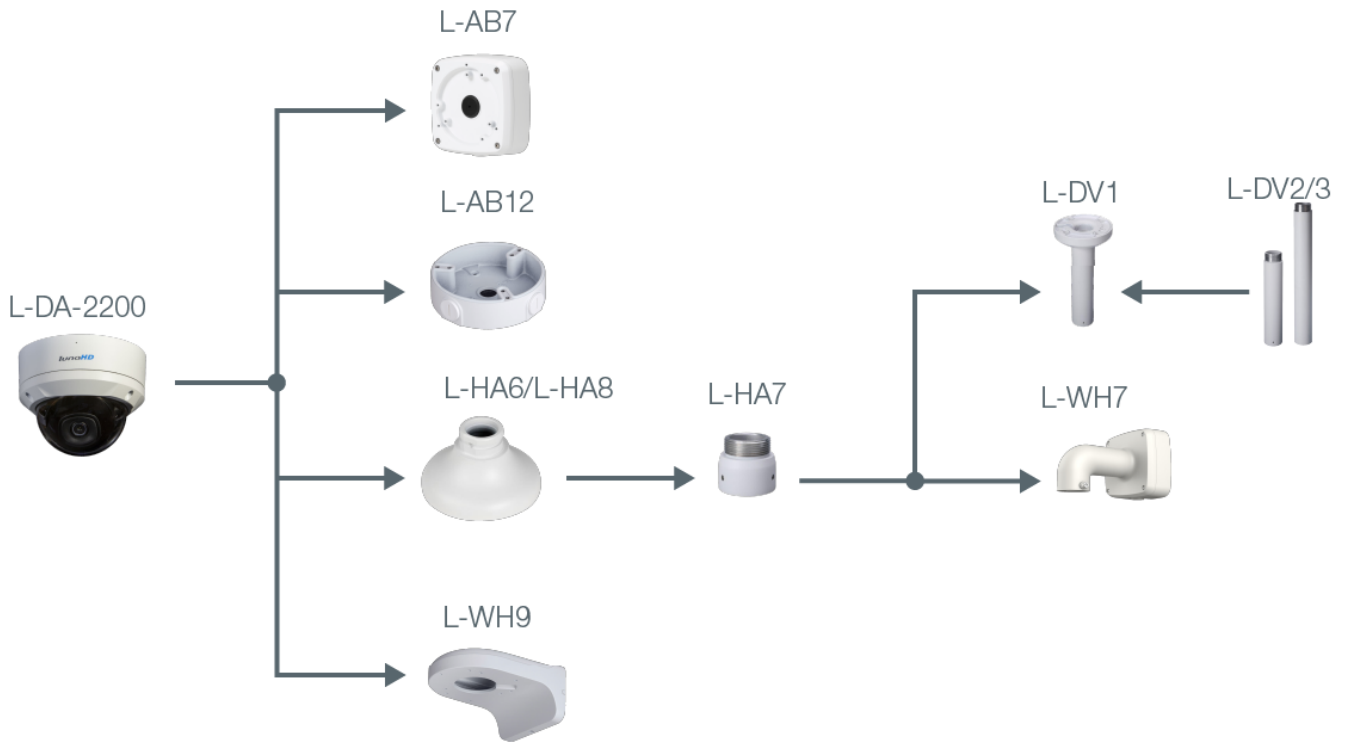

- Auflösung 1920 x 1080 px (Full HD)
- 3,6 mm Objektiv
- IR-Reichweite 40 m
- Wide Dynamic Range (120 dB)
- Wetter- und vandalismusgeschützt (IP67, IK10)

Die L-DA-2200 ist eine wetter- und vandalismusgeschützte (IP67, IK10) HD-CVI Dome-Kamera mit IR-Strahler (max. 40 m). Geeignet für den Innen- und Außeneinsatz. Der 2MP CMOS Sensor liefert eine max. Auflösung von Full HD (1920 x 1080 px) mit bis zu 25 Bildern pro Sekunde und verfügt über WDR. Die Kamera ist mit einem 3,6 mm Fix-Objektiv ausgestattet. Für die Einstellungen der Kamera und Aufnahme der Videos wird ein Rekorder benötigt. Per DIP-Schalter kann das HD-CVI Signal auf TVI, AHD oder CVBS umgeschaltet werden. Die Stromversorgung erfolgt über 12 V DC.

## Allgemein

Spannungsversorgung	12 V DC ( $\pm 30\%$ )
Leistungsaufnahme	max. 3,1 W
Videonorm	HD-CVI, TVI, AHD, CVBS (umschaltbar per DIP Schalter)
Schutzart	IP67 IK10
Abmessungen	$\varnothing 112$ mm $\times$ 89.1 mm (H)
Gewicht	330 g
Gehäusematerial	Aluminium
zul. Betriebstemperatur	-40 °C bis +60 °C
Lieferumfang	Software, BDA

## Produkt Informationen

Version	1
Artikelnummer	10707

BILDER

## ZUBEHÖR

**L-AB7**  
Anschlussbox

**L-AB12**  
Anschlussbox für Dome-Kameras

**L-HA6**  
Adapter für Domekameras

**L-HA7**  
Adapter für Domekameras

**L-WH7**  
Wandhalter

**L-DV1**  
Deckenhalter

**L-DV2**  
Deckenhalterverlängerung