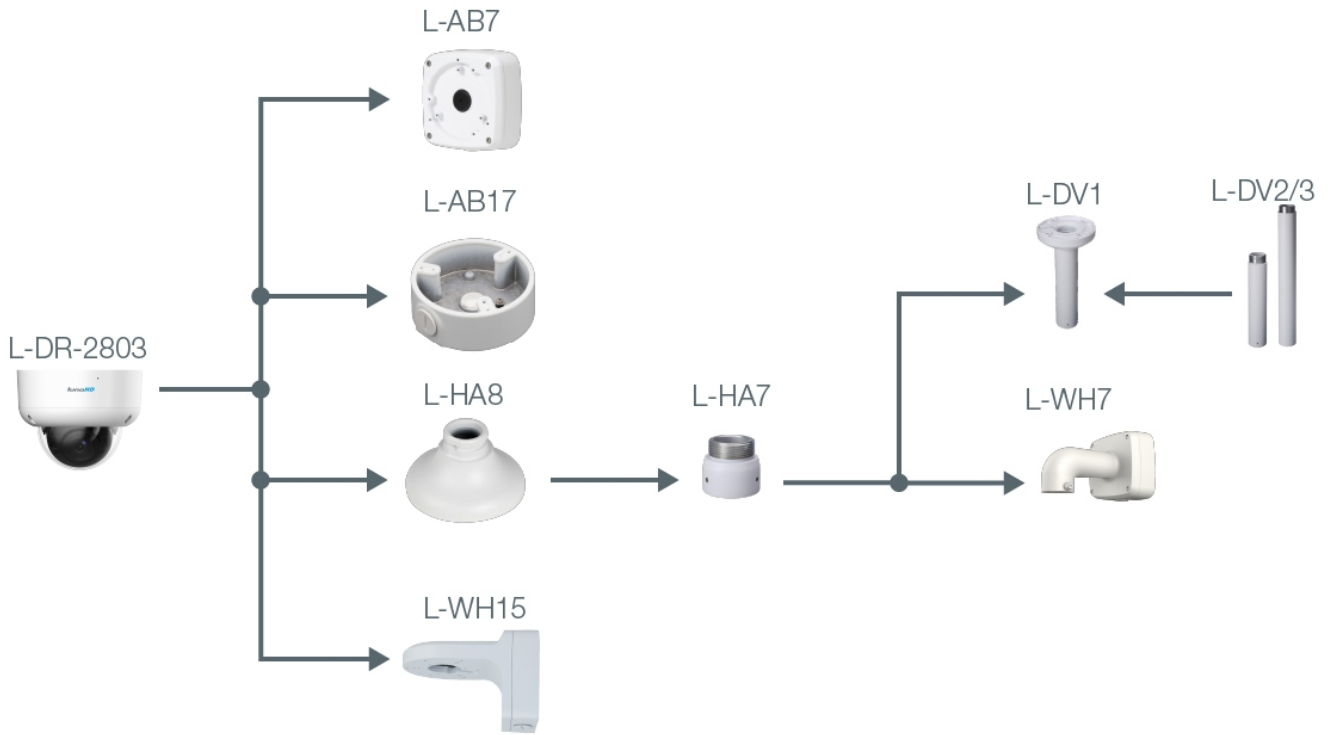

- Auflösung 3840 x 2160 px (4K)
- 2,7 ~ 13,5 mm Motorzoom-Objektiv
- IR-Reichweite 60 m
- Wide Dynamic Range (120 dB)
- Wetter- und vandalismusgeschützt (IP67, IK10)

Die L-DR-2803 ist eine HD-CVI Dome-Kamera mit IR-Strahler (max. 60m). Sie ist Wetter- und Vandalismusgeschützt (IP67, IK10) für den Innen- und Außeneinsatz. Das HD-CVI Signal kann über einen Kabel DIP-Schalter auf TVI, AHD oder CVBS umgeschaltet werden. Damit ist die Kamera zu anderen koaxialen Überwachungssystemen kompatibel. Neben dem Video können auch Audiosignale und Daten über das gleiche Kabel übertragen werden. Der 1/1,8" CMOS Sensor liefert eine max. Auflösung von bis zu 4K (3840 x 2160 px bei 15 fps). Die Kamera ist mit einem 2,7 ~ 13,5mm Motorzoom-Objektiv ausgestattet und verfügt über WDR (120dB) und einen mechanischen IR Cut Filter (ICR). Einstellungen können komfortabel über das OSD-Menü der Kamera vorgenommen werden. Die Steuerung des OSD-Menüs erfolgt über den Rekorder. Wahlweise kann die Kamera mit einer Spannung von 12 V DC oder 24 V AC betrieben werden.

Alarm und Audio

Mikrofon	Ja
----------	----

Allgemein

Spannungsversorgung	12 V DC ($\pm 10\%$), 24 V AC ($\pm 25\%$)
Leistungsaufnahme	max. 9,8 W
Videonorm	HD-CVI, TVI, AHD, CVBS umschaltbar per DIP-Schalter
Videoausgang	1 x BNC
Schutzart	IP67 IK10
Abmessungen	\varnothing 126 mm x 100 mm (H)
Gewicht	660 g
Gehäusematerial	Aluminium
zul. Betriebstemperatur	-30 °C bis +60 °C
Lieferumfang	Montagezubehör, BDA

Produkt Informationen

Version	1
Artikelnummer	10795

L-DR-2803

BILDER

mm [inch]

ZUBEHÖR

L-AB7
Anschlussbox

L-AB17
Anschlussbox für Dome-Kameras

L-HA6
Adapter für Domekameras

L-HA7
Adapter für Domekameras

L-WH7
Wandhalter

L-DV1
Deckenhalter

L-DV2
Deckenhalterverlängerung

L-DV3
Deckenhalterverlängerung

L-WH15
Wandhalter mit Anschlussbox

L-SCA
Umrüstset für Dome Kameras