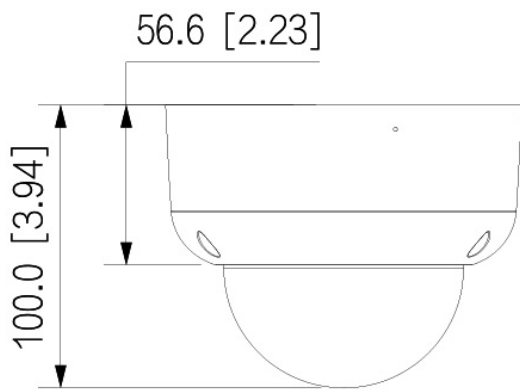

Produkt Informationen

Version	1
Artikelnummer	10795

L-DR-2803

BILDER

mm [inch]

ZUBEHÖR

L-AB7
Anschlussbox

L-AB17
Anschlussbox für Dome-Kameras