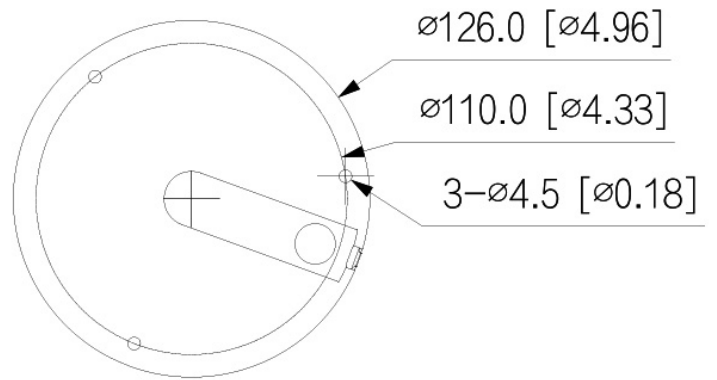

Produkt Informationen

Version	1
Artikelnummer	10795

L-DR-2803

BILDER

mm [inch]

ZUBEHÖR

L-AB7
Anschlussbox

L-AB17
Anschlussbox für Dome-Kameras