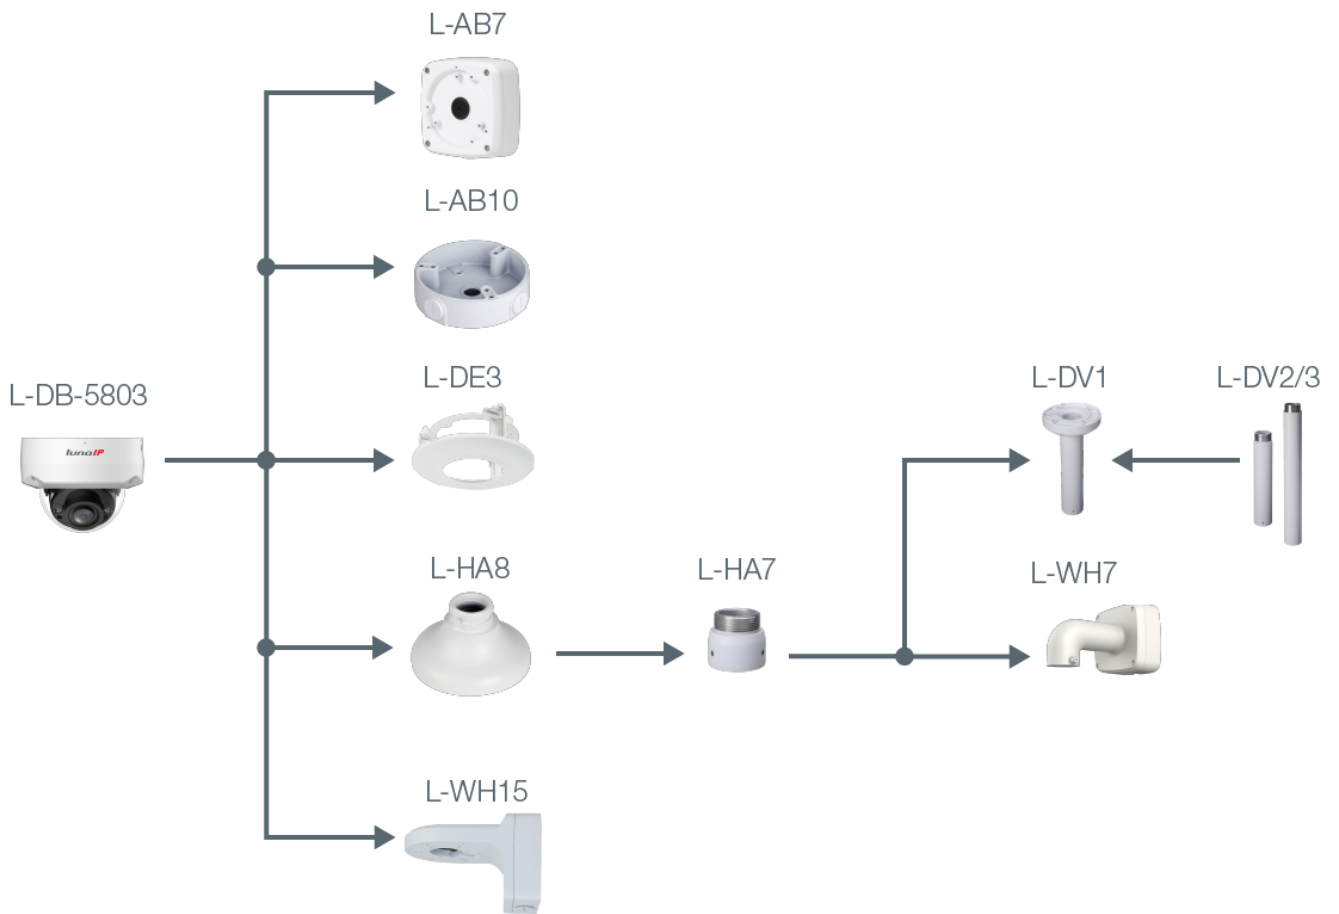

L-DB-5803

| | |
|-------------------------|----------------------|
| Schutzart | IP67 IK10 |
| Abmessungen | Ø 122 mm x 94 mm (H) |
| Gewicht | 715 g |
| Gehäusematerial | Aluminium |
| zul. Betriebstemperatur | -30 °C bis +60 °C |
| Lieferumfang | Software, BDA |

Produkt Informationen

| | |
|---------------|-------|
| Version | 1 |
| Artikelnummer | 10809 |

L-DB-5803

BILDER

L-DB-5803

ZUBEHÖR

L-AB7
Anschlussbox

L-AB10
Anschlussbox für Dome-Kameras

L-DE3
Stabiler Domehalter für Deckeneinbau

L-HA8
Adapter für Domekameras

L-HA7
Adapter für Domekameras

L-WH7
Wandhalter

L-WH15
Wandhalter mit Anschlussbox

L-DV1
Deckenhalter

L-DV2
Deckenhalterverlängerung

L-DV3
Deckenhalterverlängerung

L-SCA
Umrüstset für Dome Kameras