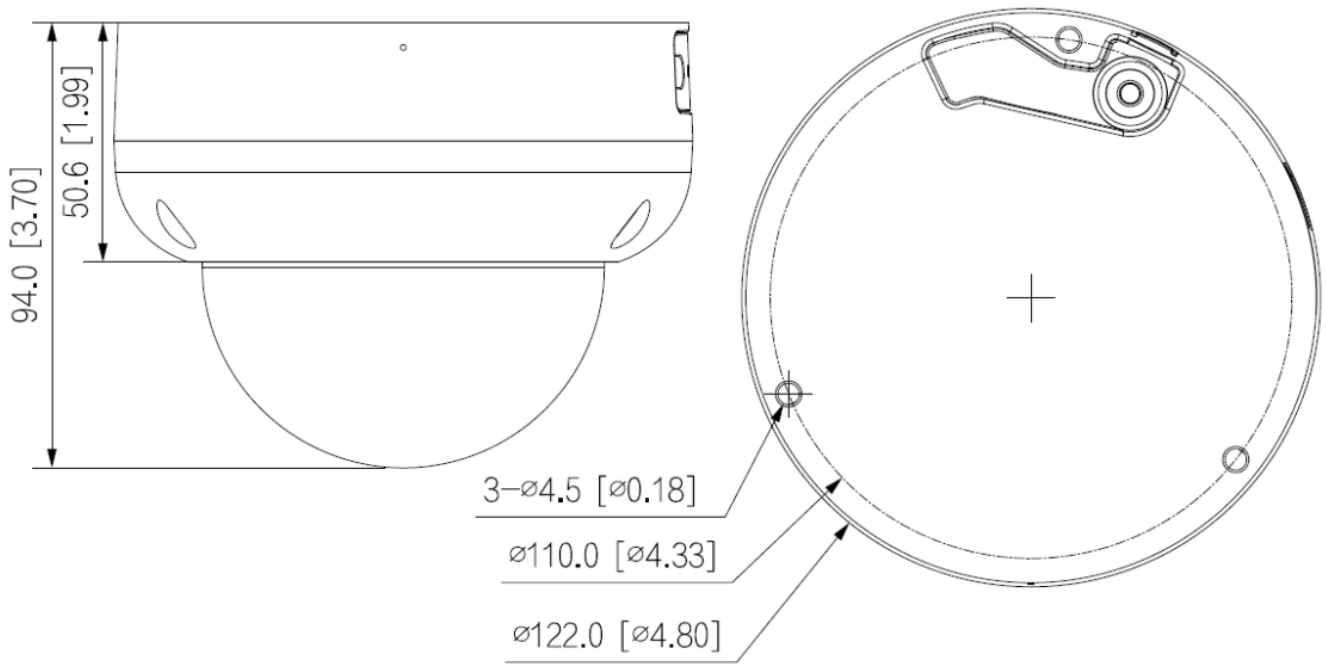

L-DB-5803

BILDER