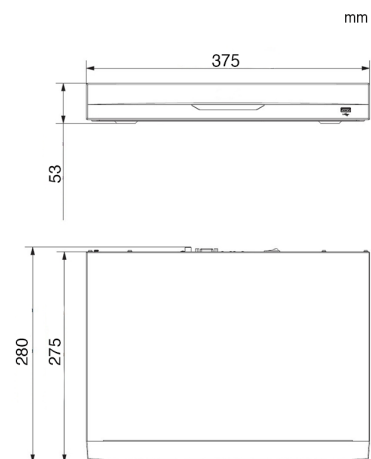

L-IPR-5204-P-AI

Leistungsaufnahme	10 W
Gewicht (Netto)	1560 g
Abmessungen	375 mm x 285 mm x 53 mm (L x B x H)
zul. Betriebstemperatur	-10 °C bis +55 °C
Lieferumfang	Netzteil, Bedienungsanleitung, Maus, Fernbedienung

Produkt Informationen

Version	1
Artikelnummer	10834

BILDER

1	Power Switch	2	Power Input
3	PoE Ports	4	Network Port
5	VGA Port	6	AUDIO OUT, RCA Connector
7	AUDIO IN, RCA Connector	8	HDMI Port
9	USB Port	10	Alarm Input/Output
11	Ground