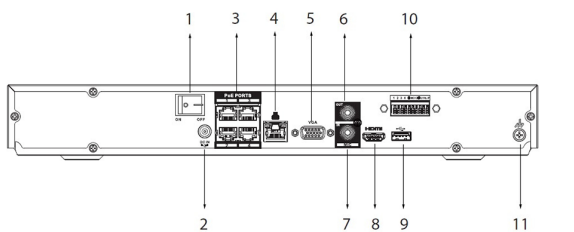

L-IPR-5204-P-AI

Leistungsaufnahme	10 W
Gewicht (Netto)	1560 g
Abmessungen	375 mm x 285 mm x 53 mm (L x B x H)
zul. Betriebstemperatur	-10 °C bis +55 °C
Lieferumfang	Netzteil, Bedienungsanleitung, Maus, Fernbedienung

Produkt Informationen

Version	1
Artikelnummer	10834

BILDER

1	Power Switch	2	Power Input
3	PoE Ports	4	Network Port
5	VGA Port	6	AUDIO OUT, RCA Connector
7	AUDIO IN, RCA Connector	8	HDMI Port
9	USB Port	10	Alarm Input/Output
11	Ground