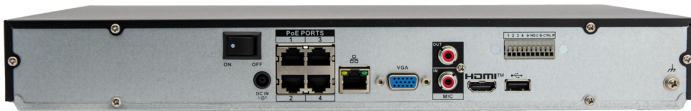

L-IPR-5204-P-AI

Leistungsaufnahme	10 W
Gewicht (Netto)	1560 g
Abmessungen	375 mm x 285 mm x 53 mm (L x B x H)
zul. Betriebstemperatur	-10 °C bis +55 °C
Lieferumfang	Netzteil, Bedienungsanleitung, Maus, Fernbedienung

Produkt Informationen

Version	1
Artikelnummer	10834

BILDER

1	Power Switch	2	Power Input
3	PoE Ports	4	Network Port
5	VGA Port	6	AUDIO OUT, RCA Connector
7	AUDIO IN, RCA Connector	8	HDMI Port
9	USB Port	10	Alarm Input/Output
11	Ground