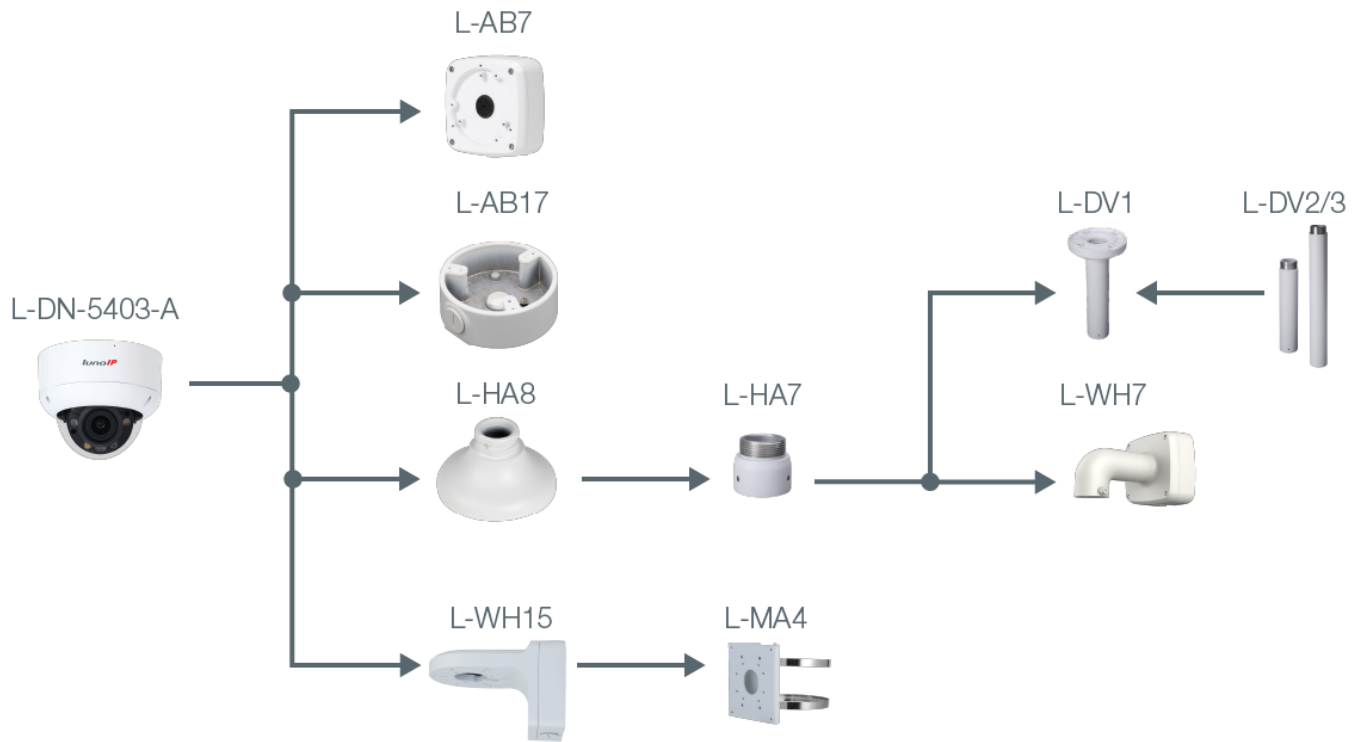

## Produkt Informationen

|               |       |
|---------------|-------|
| Version       | 2     |
| Artikelnummer | 10845 |

# L-DN-5403-A

## BILDER

mm [inch]

## ZUBEHÖR

**L-AB7**  
Anschlussbox

**L-AB17**  
Anschlussbox für Dome-Kameras

**L-HA8**  
Adapter für Domekameras

**L-HA7**  
Adapter für Domekameras

**L-DV1**  
Deckenhalter

**L-DV2**  
Deckenhalterverlängerung