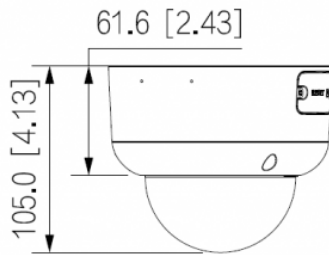

## Allgemein

|                         |   |
|-------------------------|---|
| Spannungsversorgung     | 12 V DC, PoE (802.3af)  |
| Leistungsaufnahme       | max. 9 W  |
| Speicheroptionen        | MicroSD-Kartenslot (max. 256 GB), FTP, SFTP, NAS  |
| Bedienung               | lunaCMS, Browser, APP (iOS, Android)  |
| Schutzart               | IP67<br>IK10  |
| Abmessungen             | Ø 126 mm x 105 mm (H)   |
| Gewicht                 | 730 g   |
| Gehäusematerial         | Aluminium   |
| zul. Betriebstemperatur | -30 °C bis +60 °C   |
| Sonstiges               | Akustischer Alarm (Upload eigener Dateien möglich); Optischer Alarm (Rot/Blau Blitzlicht) |
| Lieferumfang            | Software, BDA   |

## BILDER

mm [inch]