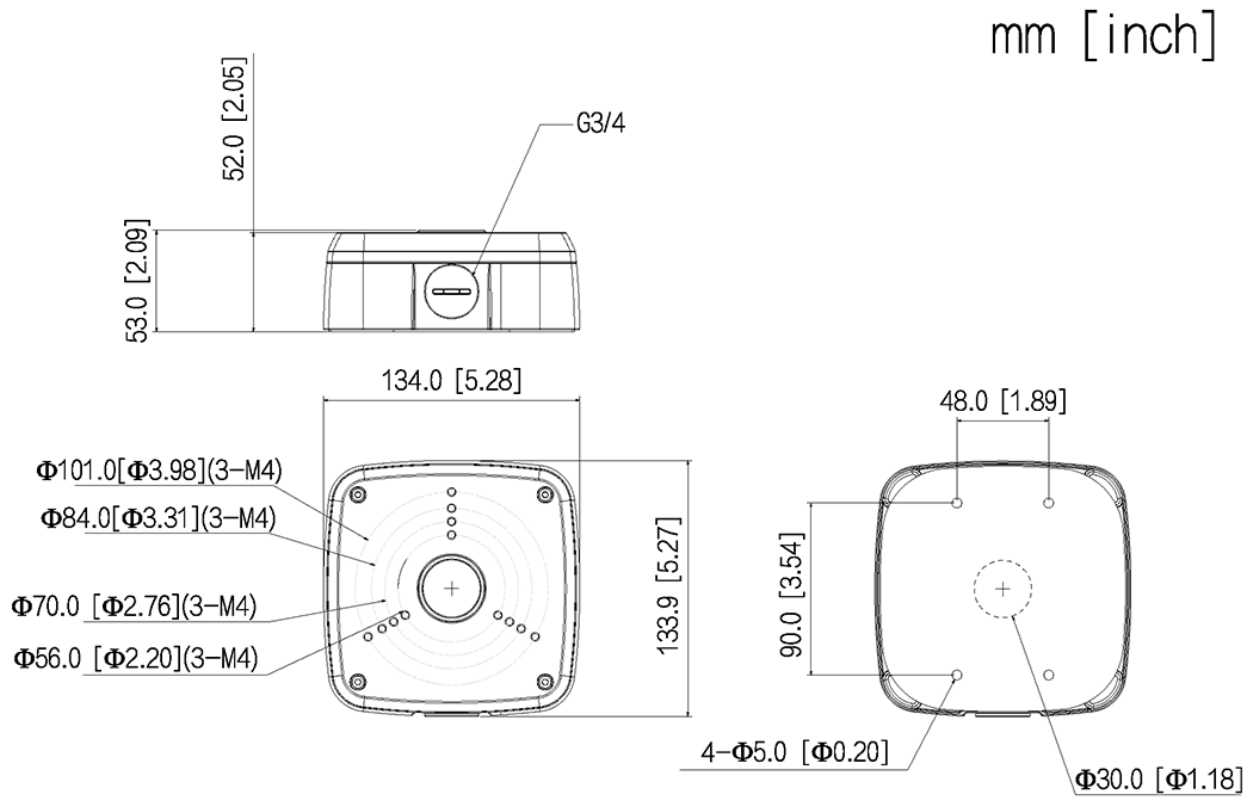

L-AB6-D

BILDER